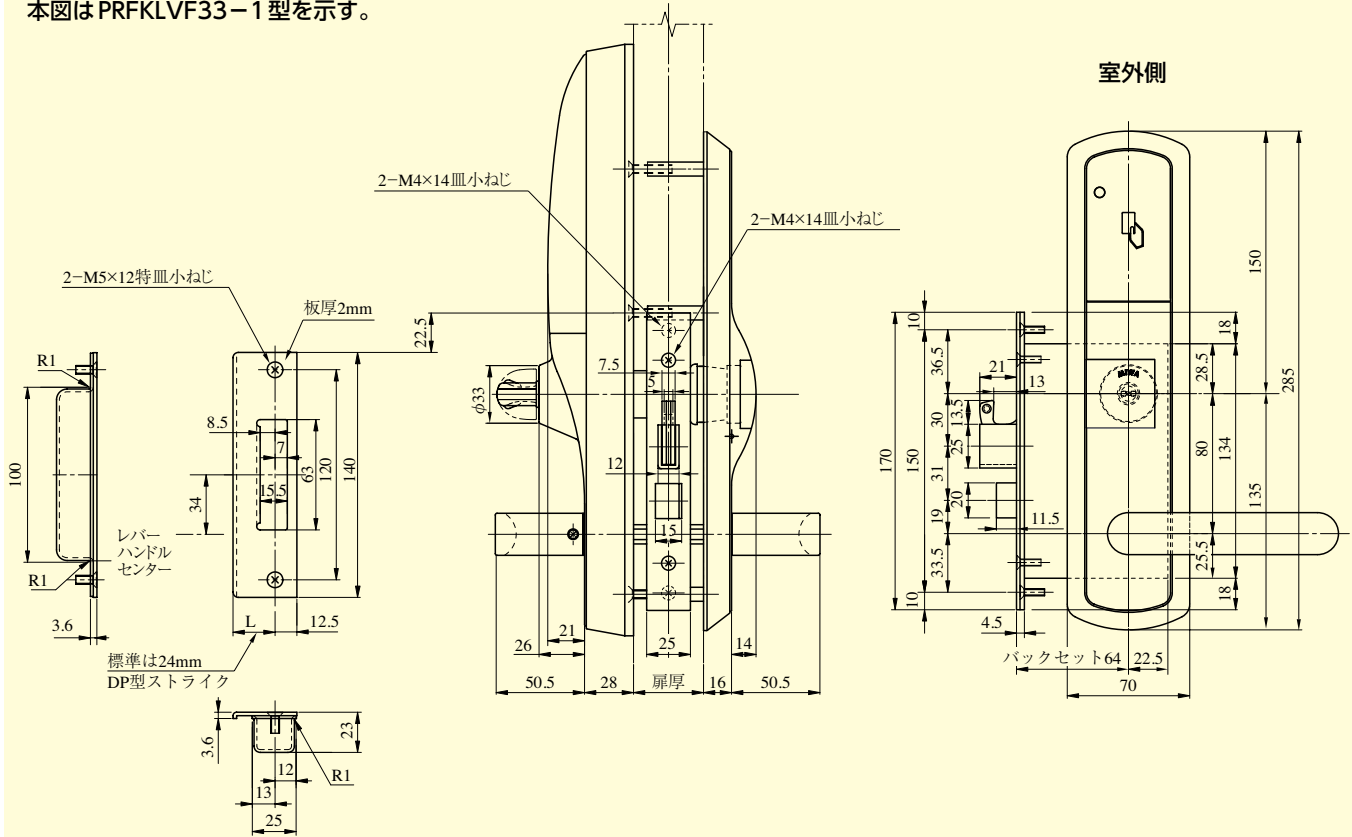

# FKLVF SERIES

■左右勝手共通

本図はPRFKLVF33-1型を示す。

扉切欠図

室内側

●扉厚によるストライクのL寸法(単位mm)

片開き扉用			両開き扉用		
扉厚(㎜～)	記号	L寸法	扉厚(㎜～)	記号	L寸法
33～42	DP	24	33～37	L	18
42～50	ER	28	37～42	CM	20
			42～46	N	22
			46～50	DP	24

(注) FKLVFシリーズの共用部リーダ等の図面はP772、775を参照ください。