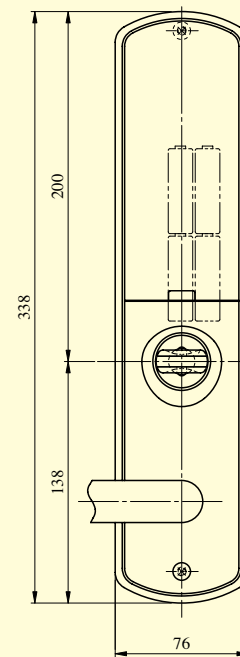

# FKLVF SERIES

■左右勝手共通

本図はPRFKLVF33-1型を示す。

扉切欠図

室内側

●扉厚によるストライクのL寸法(単位mm)

片開き扉用			両開き扉用		
扉厚(㎜～)	記号	L寸法	扉厚(㎜～)	記号	L寸法
33～42	DP	24	33～37	L	18
42～50	ER	28	37～42	CM	20
			42～46	N	22
			46～50	DP	24

(注) FKLVFシリーズの共用部リーダ等の図面はP772、775を参照ください。