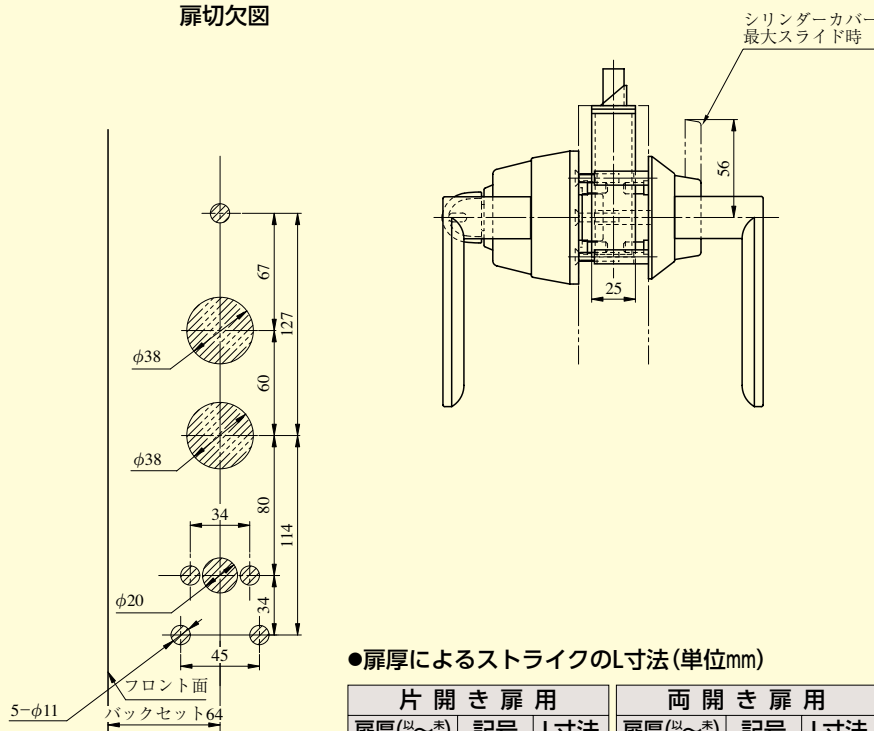

# FKLVF SERIES

■左右勝手共通

本図はPRFKLVF33-1型を示す。

扉切欠図

室内側

●扉厚によるストライクのL寸法(単位mm)

片開き扉用			両開き扉用		
扉厚(㎜～)	記号	L寸法	扉厚(㎜～)	記号	L寸法
33～42	DP	24	33～37	L	18
42～50	ER	28	37～42	CM	20
			42～46	N	22
			46～50	DP	24

(注) FKLVFシリーズの共用部リーダ等の図面はP772、775を参照ください。